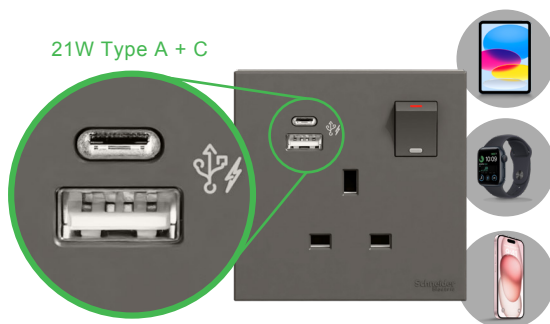

## 靈活·實用

21W Type A + C 雙USB充電插座同時支援一般平板電腦、智能手機及智能手錶等設備，滿足多元化充電需求。