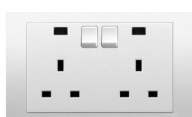

部份產品設最低訂購數量要求，詳情請聯絡客戶服務中心。
產品價格及包裝規格僅供參考，如有更改，恕不另行通知。

KB426_WE

KB15N_WE

KB25_WE

KB25N_WE

Sockets 插座

Description	Unit Pack Inner box/ Carton	Unit Reference	Unit Price HK\$
13A 1 Gang Socket 13A 單位連保護門插座	10/100	KB426_WE	\$35.00
13A 1 Gang Switched Socket 13A 單位連保護門有掣插座	8/80	KB15 WE	\$42.00
13A 1 Gang Switched Socket with Neon 13A 單位連保護門有掣插座連指示燈	8/80	KB15N WE	\$74.00
13A 2 Gang Socket 13A 兩位連保護門插座	6/60	KBT426_WE	\$65.00
13A 2 Gang Switched Socket 13A 兩位連保護門有掣插座	5/50	KB25 WE	\$86.00
13A 2 Gang Switched Socket with Neon 13A 兩位連保護門有掣插座連指示燈	5/50	KB25N_WE	\$149.00

KB30FSG

KB30NFSG_WE

KB31DFSG_WE

KB31DNFSG_WE

Fused Connection Units 保險菲士蘇

Description	Unit Pack Inner box/ Carton	Unit Reference	Unit Price HK\$
13A 1 Gang Fused Connection Unit 13A 單位保險菲士蘇	10/100	KB30FSG	\$68.00
13A 1 Gang Fused Connection Unit with Neon 13A 單位保險菲士蘇連指示燈	10/100	KB30NFSG WE	\$92.00
13A 1 Gang Switched Fused Connection Unit 13A 單位保險菲士蘇連開關掣	10/100	KB31DFSG_WE	\$89.00
13A 1 Gang Switched Fused Connection Unit with Neon 13A 單位保險菲士蘇連開關掣及指示燈	10/100	KB31DNFSG_WE	\$118.00