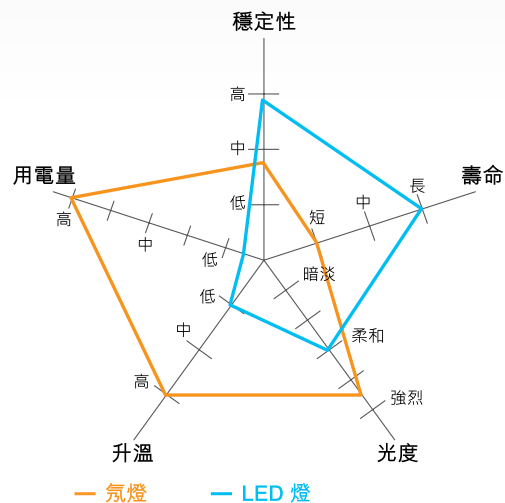

原創設計備受國際推崇

NEO外觀設計前衛，於澳洲和美國榮獲多個獎項。