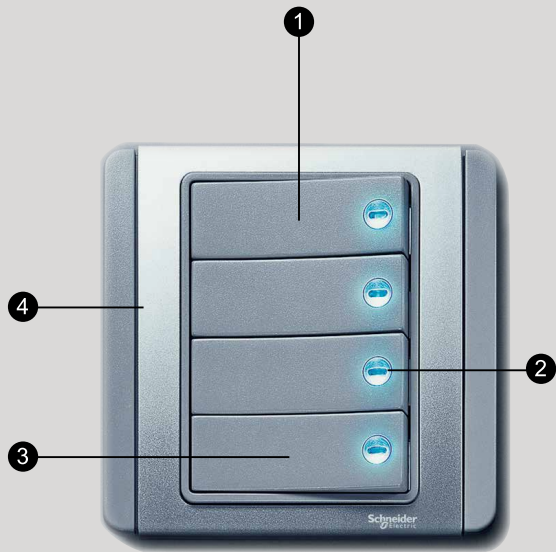

NEO榮獲多個設計獎項，將傳統開關帶進一個新領域。

- ① 橫向按鈕設計
- ② 白色/藍色LED指示燈
- ③ 按板部份設減震裝置
- ④ 面板採用噴塗烤膜邊框，顏色持久耐用

兩色可選：凝白、銀灰

創意點亮家居

NEO都會系列，外觀時尚出眾，突破傳統開關插座款式，革命性橫向式按板設計，別具一格，助您點亮時尚家居。其白色或藍色LED燈和諧地融入光啞面板之間，於黑暗中自動發揮出柔光，讓您知道開關所在。

凝白 銀灰

NEO選用LED指示燈，與傳統氙燈性能比較：

原創設計備受國際推崇

NEO外觀設計前衛，於澳洲和美國榮獲多個獎項。

改良結構 安裝更方便

- 透明材料底座·產品內部一目了然。
- 網狀結構面板·有效避免因用力過大使產品變形。
- 加厚安裝孔·防止意外壓穿面板。
- 橢圓形安裝孔·比傳統的圓形更易於校正位置。
- 按板部份特設減震裝置·令手感更加輕柔。

嚴選用料 安全優質之選

- 面板採用防彈膠料·阻燃、抗衝擊及絕緣效果更佳。
- 噴塗烤膜邊框·保持顏色持久如新。
- 採用圓滑飽滿的純銀觸點·銀銅復合的導橋·強力儲能節彈簧及撥片套筒設計·導電性良好·並有效抑制電弧的產生。
- 插座全部採用強化尼龍保護門設計·有效防止意外觸電。
- 導電片採用無焊整體設計·有效減少溫升。
- 經測試開關次數可高達80,000次·是國際規定的兩倍;插座插拔次數達到上萬次·可使用超過十年。
- 產品通過IEC國際安全標準和中國最新的CCC認證。

型號(橫按板)	型號(直按板)	產品描述	凝白/銀灰(附LED燈)	凝白/銀灰
開閉掣				
	E3031H1	E3031V1	單位單控開關掣	•
	E3031H2	E3031V2	單位雙控開關掣	•
	E3031H1A	E3031V1A*	16AX 單位十字開關	•
	E3032H1	E3032V1	兩位單控開關掣	•
	E3032H2	E3032V2	兩位雙控開關掣	•
	E3033H1	E3033V1	三位單控開關掣	•
	E3033H2	E3033V2	三位雙控開關掣	•
	E3034H1		四位單控開關掣	•
	E3034H2		四位雙控開關掣	•
	E3031HBP	E3031VBP	4A 單位門鐘按手掣	•