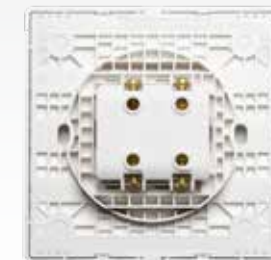

四色可選：白、薰衣草銀、沉醉金、寫意黑

獨有「SS」機械裝置技術

配備 SlimRocker 按板結構，開關掣擺幅只有 3°，是傳統按板結構的一半，即使按板特大，也能保持整體瀟灑纖薄。SureClick 獨特的促動器設計，有效吸取開關時的餘震，令產品更可靠，更耐用。

比傳統技術薄50%

專利 PerfectFace® 設計

具備專利設計，面板與邊框渾然一體，中間的空位達致最低。面板安裝後仍能保持按板平整美觀，突破了傳統開關按板之間距離不均、不整齊和按板與邊框的罅隙較大的問題。

即使為牆面掃上油漆時不小心沾污了開關掣內部，安裝了 PerfectFace® 面板後也能巧妙地遮蓋，不但展現安裝後完美牆壁的外觀，更令安裝更簡易省時。

PerfectFace® 面板完全遮蓋掣內部

美感 x 實用

白色螢光指示與白色按板打造素雅簡約的效果。環境光亮時，白色螢光指示燈和諧地融入白色的面板；環境較暗時，則會自動發揮柔光功能，清晰指示開關掣的位置，同時兼顧美感與實用生活的需要。

底座設計 容易安裝