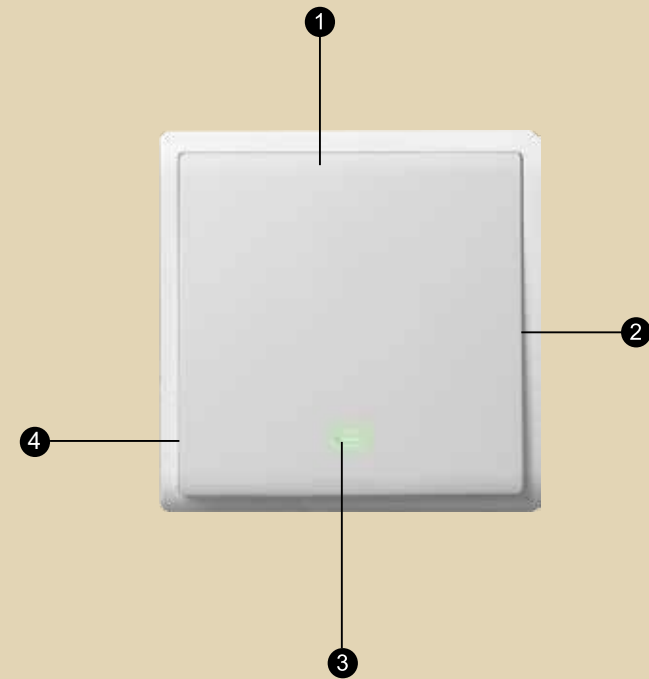

產品顏色及型號：

圖片只供參考。產品以實物為準。產品顏色及銷售型號因應經銷商而異。詳情請向店員查詢。

Pieno 丰尚
極緻纖薄 大方俐落

極緻纖薄 大方俐落

Pieno 丰尚系列是牆飾美學又一得意之作 — 面板以硬朗的直線為主調，輔以小角度弧線作修飾，「超寬闊」按板設計，大方俐落的外觀，剛中帶柔的氣質，點綴家居之餘，也帶來一抹清新簡約設計風尚。

- 1 超寬闊 PerfectFace® 面板設計
- 2 Slim Rocker 技術打造纖薄掣面
- 3 LED 指示燈，日間並不顯眼，晚間發出柔和光線
- 4 Sure Click 技術有效吸收震盪

四色可選：白、薰衣草銀、沉醉金、寫意黑

獨有「SS」機械裝置技術

配備 SlimRocker 按板結構，開關掣擺幅只有 3°，是傳統按板結構的一半，即使按板特大，也能保持整體瀟灑纖薄。SureClick 獨特的促動器設計，有效吸取開關時的餘震，令產品更可靠，更耐用。

比傳統技術薄50%

專利 PerfectFace® 設計

具備專利設計，面板與邊框渾然一體，中間的空位達致最低。面板安裝後仍能保持按板平整美觀，突破了傳統開關按板之間距離不均、不整齊和按板與邊框的罅隙較大的問題。

即使為牆面掃上油漆時不小心沾污了開關掣內部，安裝了 PerfectFace® 面板後也能巧妙地遮蓋，不但展現安裝後完美牆壁的外觀，更令安裝更簡易省時。

PerfectFace® 面板完全遮蓋掣內部

美感 x 實用

白色螢光指示與白色按板打造素雅簡約的效果。環境光亮時，白色螢光指示燈和諧地融入白色的面板；環境較暗時，則會自動發揮柔光功能，清晰指示開關掣的位置，同時兼顧美感與實用生活的需要。

底座設計 容易安裝