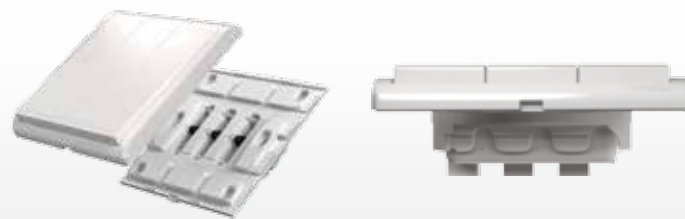

四色可選：白、薰衣草銀、沉醉金、寫意黑

獨有「SS」機械裝置技術

配備 SlimRocker 按板結構，開關掣擺幅只有 3°，是傳統按板結構的一半，即使按板特大，也能保持整體瀟灑纖薄。SureClick 獨特的促動器設計，有效吸取開關時的餘震，令產品更可靠，更耐用。

比傳統技術薄50%

專利 PerfectFace® 設計

具備專利設計，面板與邊框渾然一體，中間的空位達致最低。面板安裝後仍能保持按板平整美觀，突破了傳統開關按板之間距離不均、不整齊和按板與邊框的罅隙較大的問題。

即使為牆面掃上油漆時不小心沾污了開關掣內部，安裝了 PerfectFace® 面板後也能巧妙地遮蓋，不但展現安裝後完美牆壁的外觀，更令安裝更簡易省時。

PerfectFace® 面板完全遮蓋掣內部

美感 x 實用

白色螢光指示與白色按板打造素雅簡約的效果。環境光亮時，白色螢光指示燈和諧地融入白色的面板；環境較暗時，則會自動發揮柔光功能，清晰指示開關掣的位置，同時兼顧美感與實用生活的需要。

底座設計 容易安裝